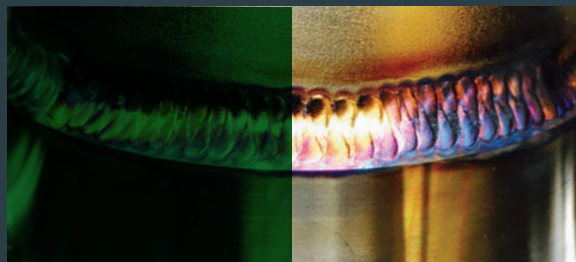

9

10

11

12

FILTR REÁLNÝCH BAREV

Nově vyvinutý UV/IR filtr umožňuje pro optreotypicky věrné barevné zobrazení a přináší barvy do světa svářečů.

Shade Level

2.5